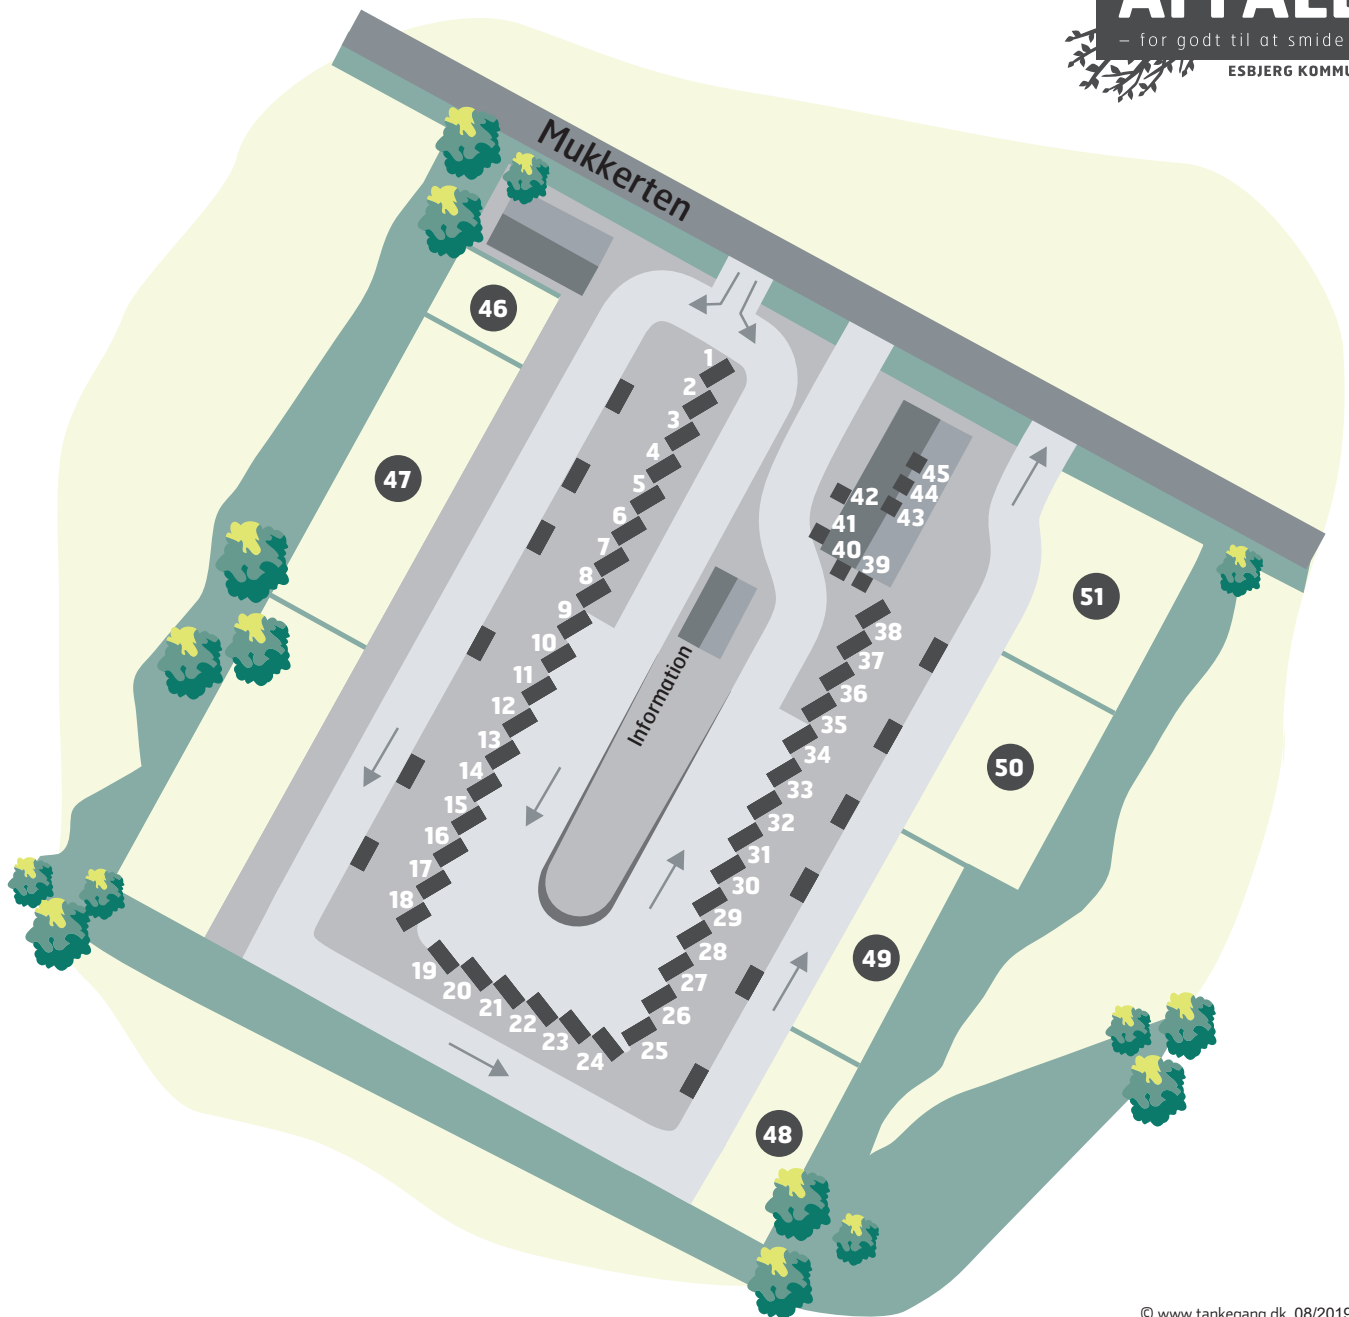

Tarp genbrugsplads

© www.tankegang.dk 08/2019 26882

- | | | |
|---------------------------------------|---------------------------------------|---------------------------------------|
| 1 Aviser og andet papir | 18 Træ | 35 Vinduer med rammer |
| 2 Pap | 19 Træ | 36 Asbesttagplader |
| 3 Pap | 20 Vinduer med rammer | 37 Småt brændbart |
| 4 Tøj og sko | 21 Store møbler og tæpper | 38 Pap |
| 5 Småt brændbart | 22 Store møbler og tæpper | 39 Plastfolie |
| 6 Småt brændbart | 23 Trykimprægneret træ | 40 Gasflasker |
| 7 Småt brændbart | 24 Trykimprægneret træ | 41 Brandslukkere |
| 8 Kølemøbler | 25 Mineraluld | 42 Lyskilder |
| 9 Vaskemaskiner | 26 Hård plast | 43 Elektronik |
| 10 Gips | 27 Trapezplader | 44 Farligt affald |
| 11 Dæk | 28 Kloakrør og tagrender i PVC | 45 Direkte genbrug |
| 12 Flasker og husholdningsglas | 29 Træ til genbrug | 46 Store rødder og træstammer |
| 13 Træ til genbrug | 30 Plasthavemøbler | 47 Haveaffald |
| 14 Træ til genbrug | 31 Blød PVC | 48 Murbrokker |
| 15 Træ til genbrug | 32 Gips | 49 Blandet beton, jord og sten |
| 16 Jern og metal | 33 Vinduer uden rammer | 50 Jord |
| 17 Jern og metal | 34 Sanitet og porcelæn | 51 Jord |